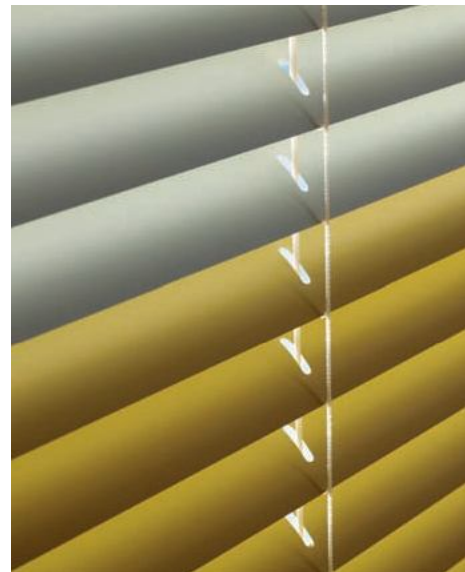

Alle Jalousien können mit einem Farbwechsel ausgestattet werden, die Breite der Lamellen spielt dabei keine Rolle. Kombinieren Sie verschiedenen Töne einer Farbe oder schaffen Sie extreme Kontraste. Gestalten Sie eine außergewöhnliche Jalousie, die für Aufsehen sorgt.

Mehr zur Magic-Bedienung im Produktvideo

Bedienarten