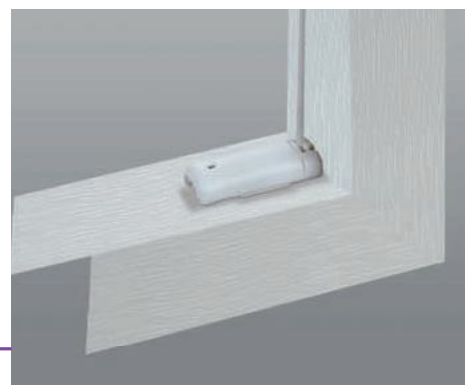

Selbst das runde Fenster im Badezimmer kann dank unserer verspannten Plisseeanlagen ausgestattet werden. Plissees in Sonderform werden nach Maß gefertigt und passen so millimetergenau in Ihr rundes, trapezförmiges oder dreieckiges Fenster.

Montagevarianten

Sie können unsere Plisseemodelle entweder direkt auf den Rahmen montieren oder in die Glasleiste **verschrauben**. Bei der praktischen Klemmträgermontage ohne Bohren **klemmen** Sie das Plissee in den Rahmen. Mit dem innovativen Klebeleistensystem können Sie das Plissee in die Glasleiste kleben. Die Vorteile dieser Varianten sind ihre Flexibilität und die rückstandslose Entfernung.

Sie können das Plissee auch direkt in der Glasleiste verschrauben. Bei dieser Variante wird das Plissee direkt vor der Fensterscheibe montiert.

Das neue Klebeleistensystem ist für Plissees und Wabenplissees geeignet, die Montage ist einfach und kommt gänzlich ohne Bohren aus.

Mit den praktischen Klemmhaltern können Sie Ihre Anlage auf PVC-Fenster klemmen bzw. einhängen. Die Klemmhalter können jederzeit rückstandslos entfernt werden.

Duette®, Doupli® und Wabenplissees

Wabenplissees vereinen Funktionalität und Dekoration in einem stilvollen Fensterbehang. Die Anlage besteht aus doppelten Plissees, durch die sich eine **Wabenstruktur** ergibt. Die luftgefüllten Stoffwaben wirken isolierend, schalldämmend und sorgen für ein homogenes Faltenbild. Duette® Plissees verdunkeln und isolieren Ihre Räume nicht nur, sie helfen Ihnen auch beim **Energiesparen** und bei der **Wärmeregulierung**. Ein weiterer Vorteil der Wabenstruktur: Die Spanndrähte, Zugschnüre und Stanzlöcher befinden sich innerhalb der Waben – so wird der Lichteinfall auf ein Minimum reduziert.