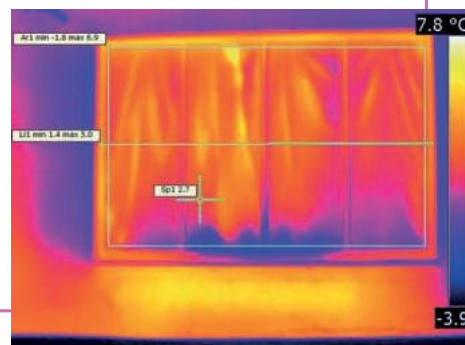

Der Wärmeverlust mit und ohne Delitherm®-Gardine am Fenster.

INDIVIDUAL- DRUCK

EXKLUSIVE EINZELSTÜCKE

Ihr Foto/Design als
individueller Druck

JalouCity-Individualdruck

Sie wollen einen ganz individuellen Fensterbehang? Dann bedrucken Sie Ihre JalouCity Lamellenvorhänge, Rollos, Plissees oder Flächenvorhänge mit Ihrem persönlichen oder selbst designten Motiv. Bei unserem **Individualdruck** ist fast alles möglich: **Fotos, Logos, Schriftzüge, Farben und Farbverläufe** können wir problemlos auf Ihren Sicht- und Sonnenschutz drucken. Besonders für Unternehmen und Gewerbe ist dieser Service sehr attraktiv, da die Fenster so automatisch zur **Werbefläche** werden. Wir brauchen neben Ihren persönlichen Daten nur die Maße, das Produkt, die Stoffqualität und das gewünschte Motiv in einer Mindestauflösung von 5 Megapixeln. Weitere Vorgaben bezüglich der Bilddatei können Sie auf unserer Homepage nachlesen oder bei unserem Fachpersonal erfragen.