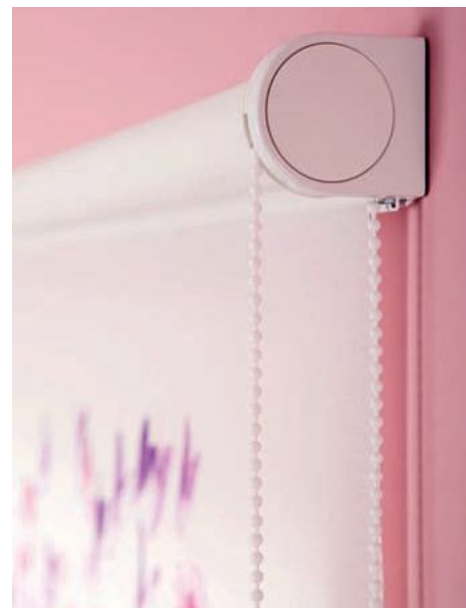

Unsere Rollomodelle erhalten Sie auch mit edlen Designträgern.