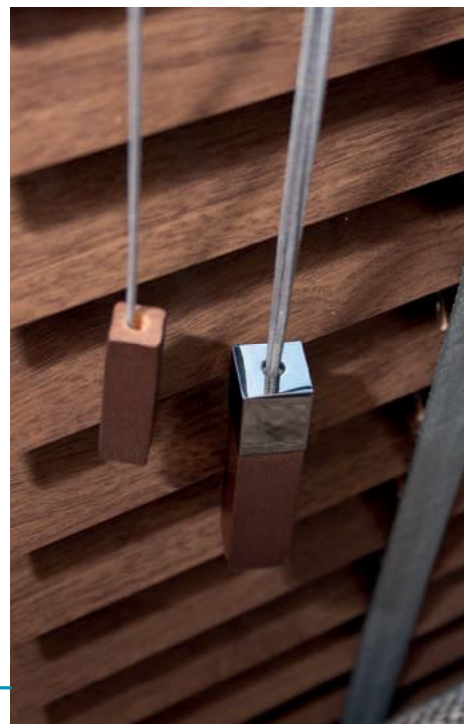

Ein optionales breites Leiterband in Ihrer Wunschfarbe dient als zusätzliche Dekoration und verdeckt die Stanzungen der Lamellen.