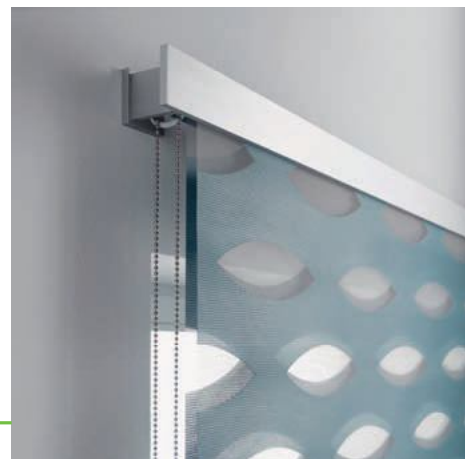

JAB

ANSTOETZ
SYSTEMS

Doppelrollos von JAB Anstoetz

Die **Doppelrollos von JAB Anstoetz** bestechen durch ihr einzigartiges Stoffdesign. Grafische Elemente in unterschiedlichen Stofftransparenzen erzeugen beim Bedienen der Doppelrollos ganz **besondere Lichtspiele**. Im Gegensatz zu „Sunstrip“-Doppelrollos oder Duoroll-E2-Modellen setzt JAB Anstoetz bei seinen Rollostoffen neben den üblichen Streifensegmenten auf Motive, Zeichnungen und geografische Formen. Mit diesen Modellen bringen Sie aufregende Lichteffekte und Dynamik an Ihre Fenster und in Ihre Räume.

Erfahren Sie mehr
im Produktvideo

Während die Stoffe für extravagante Lichtspiele sorgen, sind die Blenden und Bedienelemente eher minimalistisch und gradlinig gehalten. Die Blende aus Edelstahl wirkt dezent und versteckt die Technik. Die Doppelrollos sind wahlweise manuell oder elektrisch zu bedienen.

Besonders bei dem Quarter-Modell erzeugen die trichterförmigen Transparenzen beim Bedienen des Doppelrollos einen dreidimensionalen Effekt.