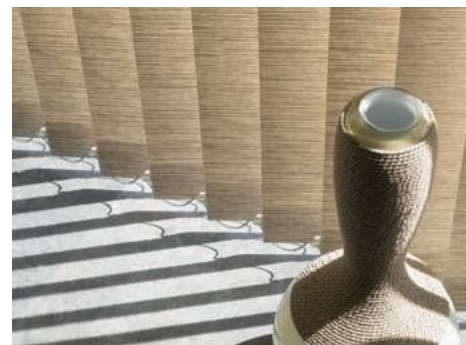

Eine dünne Verbindungskette am unteren Ende der Lamellen sorgt für ein einheitliches Erscheinungsbild.