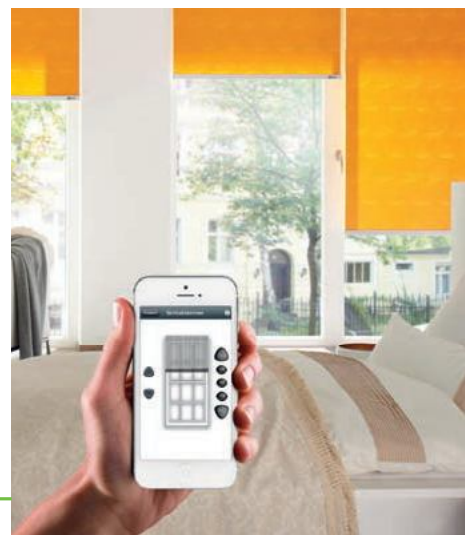

Erfahren Sie mehr
im Produktvideo

Bei dem eROLLO stehen Bedienkomfort und technischer Fortschritt im Vordergrund. Sie können das Rollo auch bequem und einfach mit Ihrem Smartphone via App bedienen.

Bedienen Sie das eROLLO ganz bequem mit der dazugehörigen Fernbedienung. Sie können gleich mehrere Anlagen mit der Fernbedienung per Funk steuern.

Das elektrische Rollo mit integriertem Motor ist universell einsetzbar und besticht durch einen leisen Antrieb.

Raffrollos – mit und ohne Streben

Das Raffrollo, auch bekannt als Faltrollo, ist eine weitere dekorative Variante des herkömmlichen Rollos. Bei diesem Modell wird die Stoffbahn durch das Bedienen des Schnurzugs **von unten gerafft**. Beide Bezeichnungen leiten sich von den Raffungen bzw. den Falten her, die das Rollo wirft.