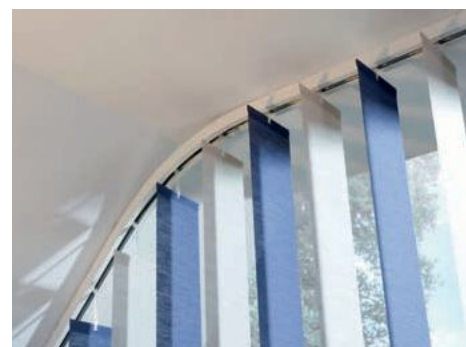

Unsere Raffrollos sind in zahlreichen Designs und Farben erhältlich. Wählen Sie zwischen einem transparenten, verzierten oder blickdichten Gewebe und entscheiden Sie sich, ob Sie das Raffrollo **MIT oder OHNE Querstreben** wollen. Die in den Stoff eingearbeiteten Streben beeinflussen den Faltenwurf und sorgen für gleichmäßige und geregelte Falten.

Bei einem Raffrollo ohne Querstreben entsteht ein lockerer Faltenwurf. Die Raffungen sind viel natürlicher. Durch die fehlenden Querstreben erinnert das heruntergelassene Rollo stofflich an eine Gardine.

LAMELLEN- VORHÄNGE DER BELIEBTE ALLROUNDER

Lamellenvorhänge
setzen perfekt in Szene

Lamellenvorhänge/Vertikalanlagen

Unsere Lamellenvorhänge eignen sich als Sicht- und Sonnenschutz gleichermaßen im gewerblichen Bereich wie in Wohnräumen. Bei JalouCity können Sie aus den verschiedenen Lamellenbreiten 89, 127 und 250 mm sowie aus einer großen Farbpalette wählen. Für Arztpraxen, Krankenhäuser und Labore erhalten Sie bei uns spezielle **Vertikalanlagen mit Kunststofflamellen**, die Hygieneschutz bieten und leicht zu reinigen sind. Unsere Anlagen eignen sich für jeden Raum, vom Schlafzimmer bis zur Küche. Für alle Vertikalanlagen steht Ihnen wahlweise eine elektrische Bedienung oder eine manuelle per Schnurzug oder Kettenzug zur Verfügung.

Bei JalouCity finden Sie auch Lamellenvorhänge in Sonderformen.

LAMELLENVORHÄNGE

Slope-Anlage/Sonderformen

Die flexiblen und dekorativen Lamellenvorhänge überzeugen durch ihre Einsatzmöglichkeiten in **Dachschrägen, gebogenen Decken** oder an **Fenstern mit Sonderformen**. Die Slope-Anlage eignet sich ideal für schräge Fenster. Der Vorhang wird in Richtung der längeren Lamellen aufgezogen. Auch bei den Giebelfenster- und gebogenen Lamellenvorhängen stehen Ihnen verschiedene Lamellenbreiten, Stoffqualitäten und über 200 Farben zur Auswahl.