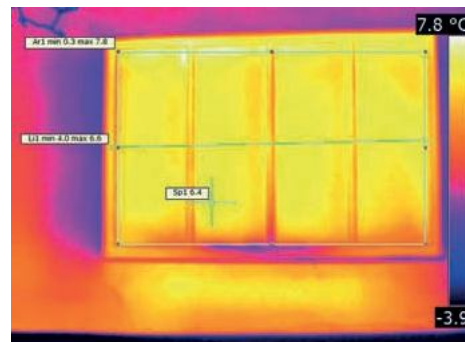

Der Wärmeverlust mit und ohne Delitherm®-Gardine am Fenster.

INDIVIDUAL- DRUCK

EXKLUSIVE EINZELSTÜCKE

Ihr Foto/Design als
individueller Druck

JalouCity-Individualdruck

Sie wollen einen ganz individuellen Fensterbehang? Dann bedrucken Sie Ihre JalouCity Lamellenvorhänge, Rollos, Plissees oder Flächenvorhänge mit Ihrem persönlichen oder selbst designten Motiv. Bei unserem **Individualdruck** ist fast alles möglich: **Fotos, Logos, Schriftzüge, Farben und Farbverläufe** können wir problemlos auf Ihren Sicht- und Sonnenschutz drucken. Besonders für Unternehmen und Gewerbe ist dieser Service sehr attraktiv, da die Fenster so automatisch zur **Werbefläche** werden. Wir brauchen neben Ihren persönlichen Daten nur die Maße, das Produkt, die Stoffqualität und das gewünschte Motiv in einer Mindestauflösung von 5 Megapixeln. Weitere Vorgaben bezüglich der Bilddatei können Sie auf unserer Homepage nachlesen oder bei unserem Fachpersonal erfragen.