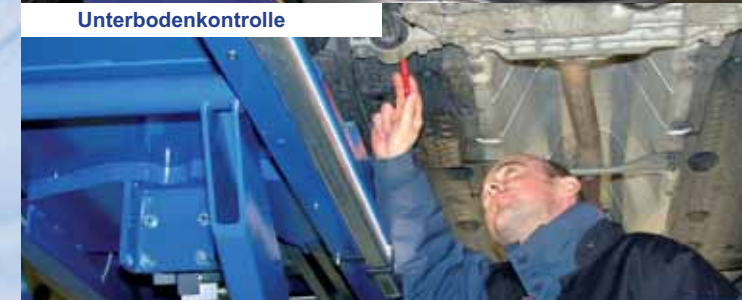

Unterbodenkontrolle

- Individuelle Gutachten auf Anfrage
- TÜV und AU nach Vereinbarung

Unsere Experten stehen Ihnen mit Rat und Tat zur Seite.
Sprechen Sie uns an.

Ihre Sicherheit liegt uns am Herzen.